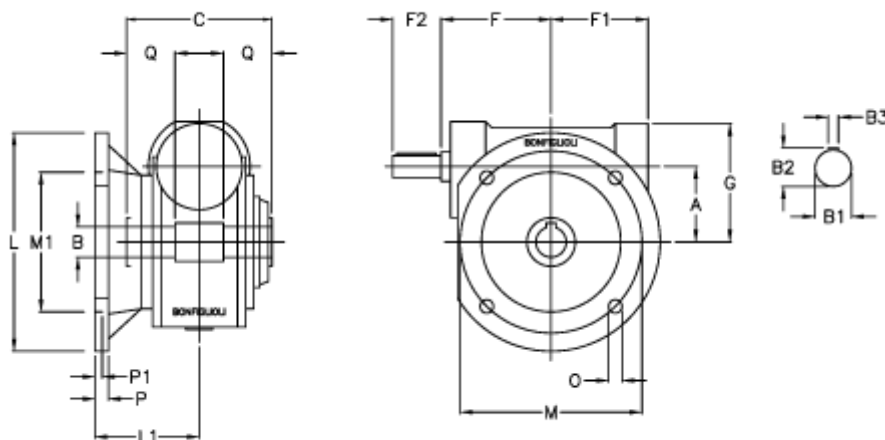

Varenummer: 3901150056500
 Beskrivelse: Snekkegear med fri indgangsaksel
 VF 150FC-56-HS

Mål

a	= 150.0	F1	= 179	P	= 22
B	= 50	F2	= 65	P1	= 13
B1	= 35	g	= 218	Q	= 55.0
B2	= 38	L	= 350		
B3	= 10	L1	= 145.5		
Betegnelse	= VF 150FC-xx-HS	m	= 290		
C	= 175	M1	= 200		
F	= 185.0	O	= 18		